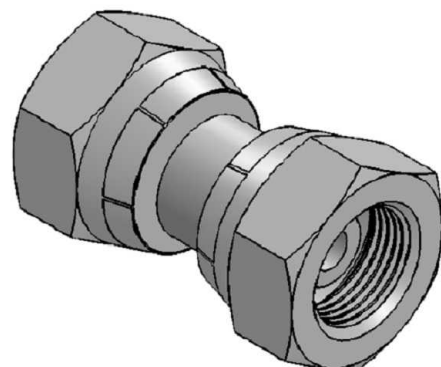

Adaptadores BSP

Uniones rectas macho-hembra

Adaptador hembra giratoria - hembra giratoria BSP 60º

Acero Inoxidable AISI 316-L

Artículo	R1	R2	L	HEX 1	ØC
Z117204	1/4" BSP	1/4" BSP	26	19	5
Z117206	3/8" BSP	3/8" BSP	28	22	7
Z117208	1/2" BSP	1/2" BSP	34	27	9,5
Z117212	3/4" BSP	3/4" BSP	39	32	15
Z117216	1" BSP	1" BSP	47	41	19
Z117220	1" 1/4 BSP	1" 1/4 BSP	51	50	26
Z117224	1" 1/2 BSP	1" 1/2 BSP	55	55	32
Z117232	2" BSP	2" BSP	55	70	45