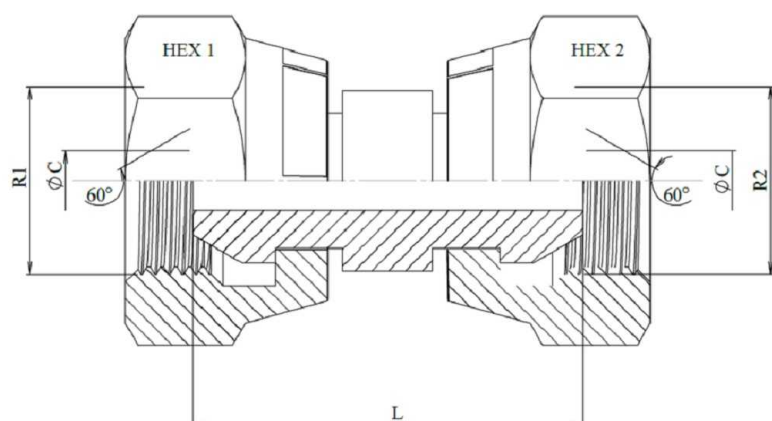

Adaptadores BSP

Uniones rectas macho-hembra

Adaptador hembra giratoria - hembra giratoria BSP 60º

Acero Inoxidable AISI 316-L

Artículo	R1	R2	L	HEX 1	ØC
Z117204	1/4" BSP	1/4" BSP	26	19	5
Z117206	3/8" BSP	3/8" BSP	28	22	7
Z117208	1/2" BSP	1/2" BSP	34	27	9,5
Z117212	3/4" BSP	3/4" BSP	39	32	15
Z117216	1" BSP	1" BSP	47	41	19
Z117220	1" 1/4 BSP	1" 1/4 BSP	51	50	26
Z117224	1" 1/2 BSP	1" 1/2 BSP	55	55	32
Z117232	2" BSP	2" BSP	55	70	45